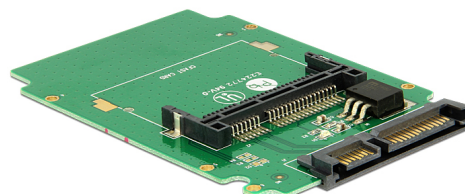

Delock 2.5" Card Reader SATA > CFast

Popis

Tato čtečka karet Delock může být použita pro různé aplikace vašich CFast paměťových karet. Může být nainstalována interně do vašeho PC přes SATA port. Volitelně CFast karta pak funguje jako další úložný proctor, stejně jako pevný disk pro operační systém, protože je možné z něj i bootovat.

Číslo produktu 91715

EAN: 4043619917150

Země původu: Taiwan,
Republic of China

Balení: Kartonová krabice

Technické detaily

- Konektor:
 - 1 x SATA 3 Gb/s 22 pin samice >
 - 1 x CFast slot
- Podporuje CFast typ I / II paměťové karty
- Možnost bootování
- Rozměry (DxŠxV): cca. 100 x 70 x 5,5 mm
- Nezávislé na operačním systému, nevyžaduje instalaci žádných ovladačů

Systémové požadavky

- Volné SATA 22 pin rozhraní
- SATA připojovací kabel

Obsah balení

- SATA čtečka paměťových karet na CFast