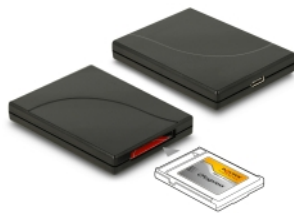

Packungsinhalt

- Card Reader USB Type-C™ zu CFexpress
- Kabel USB-C™ Stecker zu USB-C™ Stecker, Länge ca. 30 cm

Abbildungen