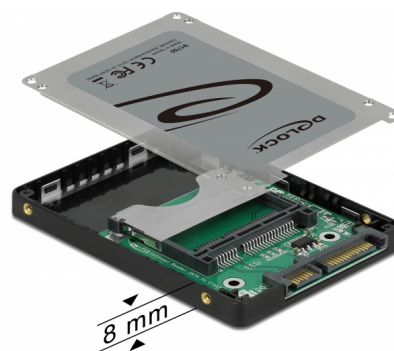

Delock Čtečka karet 2.5" SATA pro paměťové karty CFast

Popis

Tuto čtečku karet značky Delock lze používat ke čtení z paměťových karet CFast, které lze používat jako HDD / SSD 2.5", a k zápisu na ně. CFast karta funguje jako další disková paměť nebo jako pevný disk pro uložení operačního systému. Čtečku karet lze nainstalovat do systému interně pomocí rozhraní SATA 22 pin.

Číslo produktu 91750

EAN: 4043619917501

Země původu: Taiwan,
Republic of China

Balení: Kartonová krabice

Technické detaily

- Konektor:
 - 1 x SATA 6 Gb/s 22 pin samec
 - 1 x CFast slot
- Podporuje CFast typ I / II paměťové karty
- 2 x LED indikátor pro napájení a činnost
- Možnost bootování
- Podporuje S.M.A.R.T.
- Podporuje TRIM
- Podporuje DevSleep
- Hot Swap
- Rozměry (DxŠxV): cca. 100 x 70 x 8 mm
- Nezávislé na operačním systémem, nevyžaduje instalaci žádných ovladačů

Systémové požadavky

- Volné SATA 22 pin rozhraní

Obsah balení

- SATA čtečka paměťových karet na CFast
- 4 x šroubky
- Uživatelská příručka

Příslušenství

General

Provedení:	2.5"
Funkce :	Možnost bootování
Supported operating system:	Nezávislé na operačním systému, nevyžaduje instalaci žádných ovladačů
Supported memory card:	CFast type I / II

Interface

Konektor 1:	1 x SATA 6 Gb/s 22 pin samec
Konektor 2:	1 x CFast slot

Physical characteristics

Délka:	100 mm
Width:	70 mm
Height:	8 mm