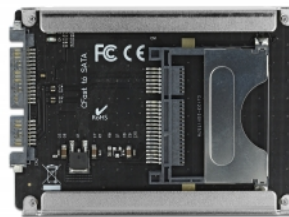

Obsah balení

- SATA čtečka paměťových karet na CFAST
- Šroubovák
- Šroubky
- Uživatelská příručka

Příslušenství