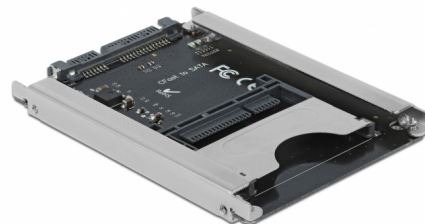

# Delock Čtečka karet 2.5" SATA pro paměťové karty CFast

## Popis

Tuto čtečku karet značky Delock lze používat ke čtení z paměťových karet CFast, které lze používat jako HDD / SSD 2.5", a k zápisu na ně. CFast karta funguje jako další disková paměť nebo jako pevný disk pro uložení operačního systému. Čtečku karet lze nainstalovat do systému interně pomocí rozhraní SATA 22 pin.

## Technické detaily

- Konektor:
  - 1 x SATA 6 Gb/s 22 pin samec
  - 1 x CFast slot
- Podporuje CFast typ I / II paměťové karty
- 2 x LED indikátor pro napájení a činnost
- Možnost bootování
- Podporuje S.M.A.R.T.
- Podporuje TRIM
- Podporuje DevSleep
- Hot Swap
- Rozměry (DxŠxV): cca. 100 x 70 x 8 mm
- Nezávislé na operačním systémem, nevyžaduje instalaci žádných ovladačů