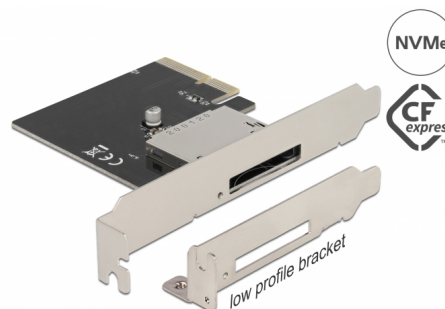

Delock PCI Express x4 karta na 1 x externí slot CFexpress

Popis

Tato PCI Express karta od Delocku rozšiřuje PC o jeden externí slot CFexpress a umožňuje čtení a zápis paměťových karet CFexpress.

Poznámka

Není vhodný pro paměťové karty XQD.

Číslo produktu 91755

EAN: 4043619917556

Země původu: China

Balení: Kartonová krabice

Technické detaily

- Konektor:
externí: 1 x CFexpress slot
interní: 1 x PCI Express x4, V3.0
- Provedení: type B
- CFexpress soket s funkcí push to push
- Podporuje NVM Express (NVMe)
- Bootovatelný, od UEFI verze 2.3.1
- LED indikující napájení a přístup

Interface

Externí:	1 x CFexpress slot
Interní:	1 x PCI Express x4, V3.0