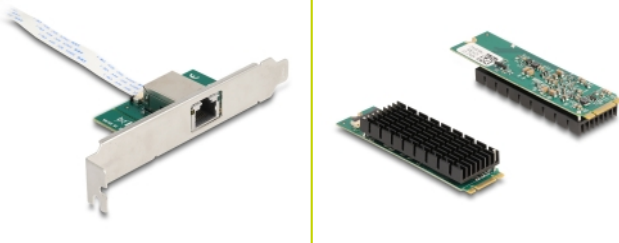

Delock M.2 Key B+M 1 x RJ45 10 Gigabit LAN Netzwerkkarte

Beschreibung

Dieses M.2 PCIe Modul von Delock erweitert ein System um eine **10 Gigabit LAN** Schnittstelle, die über das Slotblech herausgeführt werden kann.

Artikel-Nr. 95274

EAN: 4043619952748

Ursprungsland: China

Verpackung: Box

Technische Daten

- Anschlüsse:
 - intern: 1 x 59 Pin M.2 Key B+M Stecker
 - extern: 1 x 10 Gigabit LAN RJ45 Buchse
- Chipsatz: Aquantia AQC107
- Schnittstelle: PCIe x4 Rev. 3.0
- Formfaktor: M.2 2280
- Passend für M.2 Slot mit Key M oder Key B+M auf PCIe Basis
- Datentransferraten:
 - Fast Ethernet bis zu 100 Mbps (Half/Full Duplex)
 - Gigabit Ethernet bis zu 1000 Mbps (Half/Full Duplex)
 - NBASE-T mit bis zu 2,5 Gbps und 5 Gbps
 - 10 Gigabit Ethernet bis zu 10 Gbps
 - PCI Express x4 bis zu 32 Gbps
- Unterstützt IEEE 802.3 / 802.3u / 802.3ab
- Unterstützt IEEE 802.1Q Virtual LAN (VLAN)
- Unterstützt PXE
- Unterstützt Wake On LAN (WOL)
- Unterstützt 16k Jumbo Frames
- LED Anzeige für Verbindung und Aktivität

- Kabellänge mit Anschlüssen: ca. 20 cm

Systemvoraussetzungen

- Windows 10/10-64/11
- Ein freier M.2 Key M Slot
- PC mit einem freien Slot

Packungsinhalt

- Konverter
- Verbindungskabel
- Slotblech
- Low Profile Blende
- Bedienungsanleitung

Abbildungen

Allgemein

Formfaktor:	M.2 2280
Unterstütztes Betriebssystem:	Windows 10 32-Bit Windows 10 64-Bit Windows 11

Schnittstelle

Extern:	1 x RJ45 Buchse
Intern:	1 x 59 Pin M.2 Key B+M Stecker

Technische Eigenschaften