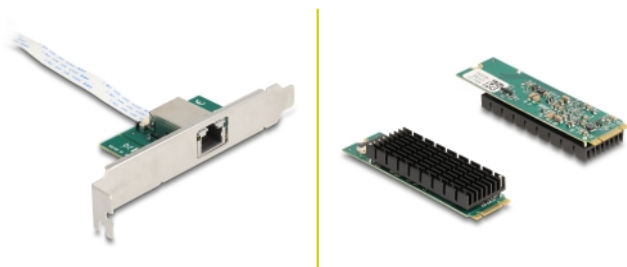

Delock Konwerter M.2 z kluczem B+M 1 x RJ45 10 Gigabit LAN

Opis

Moduł M.2 PCIe firmy Delock rozszerza system o jeden interfejs 10 Gigabit LAN, który można wprowadzić na wsporniku gniazda.

Szybciej, dzięki NBASE-T

Numer artykułu 95274

EAN: 4043619952748

Kraj pochodzenia: China

Opakowanie: Box

Szczegóły techniczne

- Złącze:
 - wewnętrzne: 1 x 59-pinowe męską wpustem B+M M.2
 - zewnątrzne: 1 x 10 Gigabit LAN RJ45 żeńskie
- Chipset: Aquantia AQC107
- Interfejs: PCIe x4 Rev. 3.0
- Kształt: M.2 2280
- Odpowiedni dla gniazd M.2 z wpustem M lub B+M opartych na PCIe
- Szybkość transmisji danych:
 - Fast Ethernet do 100 Mbps (Half/Full Duplex)
 - Gigabit Ethernet do 1000 Mbps (Half/Full Duplex)
 - NBASE-T z maks. prędkością 2,5 Gbps oraz 5 Gbps
 - 10 Gigabit Ethernet do 10 Gbps
 - PCI Express x4 do 32 Gbps
- Wspiera IEEE 802.3 / 802.3u / 802.3ab
- Wspiera IEEE 802.1Q Virtual LAN (VLAN)
- Obsługa PXE
- Wspiera Wake On LAN (WOL)
- Obsługuje ramki Jumbo 16k
- Wskaźnik LED dla połączenia i aktywności

- Długość kabla ze złączami: ok. 20 cm

Wymagania systemowe

- Windows 10/10-64/11
- Jedno wolne gniazdo M.2 z wpustem M
- Komputer PC z jednym wolnym gniazdem

Zawartość opakowania

- Konwerter
- Kabel połączeniowy
- Śledź
- Low Profile śledź
- Instrukcja obsługi

Zdjęcia

General

Kształt:	M.2 2280
Supported operating system:	Windows 10 32-bit Windows 10 64-bit Windows 11

Interface

Zewnętrzne:	1 x RJ45 żeńskie
Wewnętrzne:	1 x 59-pinowe męską wpustem B+M M.2

Technical characteristics