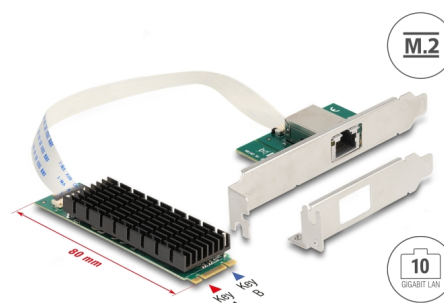

Delock Konwerter M.2 z kluczem B+M 1 x RJ45 10 Gigabit LAN

Opis

Moduł M.2 PCIe firmy Delock rozszerza system o jeden interfejs 10 Gigabit LAN, który można wprowadzić na wsporniku gniazda.

Szybciej, dzięki NBASE-T

Dzięki technologii NBASE-T, dostępne są dodatkowe prędkości o wartości 2,5 Gbps i 5 Gbps. To umożliwia uzyskanie większych prędkości transmisji danych niż 1 Gbps, gdy nie jest możliwe połączenie 10 Gbps przy zastosowaniu istniejącego przewodu.

Numer artykułu 95274

EAN: 4043619952748

Kraj pochodzenia: China

Opakowanie: Box

Szczegóły techniczne

- Złącze:
 - wewnętrzne: 1 x 59-pinowe męską wpustem B+M M.2
 - zewnątrzne: 1 x 10 Gigabit LAN RJ45 żeńskie
- Chipset: Aquantia AQC107
- Interfejs: PCIe x4 Rev. 3.0
- Kształt: M.2 2280
- Odpowiedni dla gniazd M.2 z wpustem M lub B+M opartych na PCIe
- Szybkość transmisji danych:
 - Fast Ethernet do 100 Mbps (Half/Full Duplex)
 - Gigabit Ethernet do 1000 Mbps (Half/Full Duplex)
 - NBASE-T z maks. prędkością 2,5 Gbps oraz 5 Gbps
 - 10 Gigabit Ethernet do 10 Gbps
 - PCI Express x4 do 32 Gbps
- Wspiera IEEE 802.3 / 802.3u / 802.3ab
- Wspiera IEEE 802.1Q Virtual LAN (VLAN)
- Obsługa PXE
- Wspiera Wake On LAN (WOL)
- Obsługuje ramki Jumbo 16k
- Wskaźnik LED dla połączenia i aktywności

- Długość kabla ze złączami: ok. 20 cm

Wymagania systemowe

- Windows 10/10-64/11
- Jedno wolne gniazdo M.2 z wpustem M
- Komputer PC z jednym wolnym gniazdem

Zawartość opakowania

- Konwerter
- Kabel połączeniowy
- Śledź
- Low Profile śledź
- Instrukcja obsługi